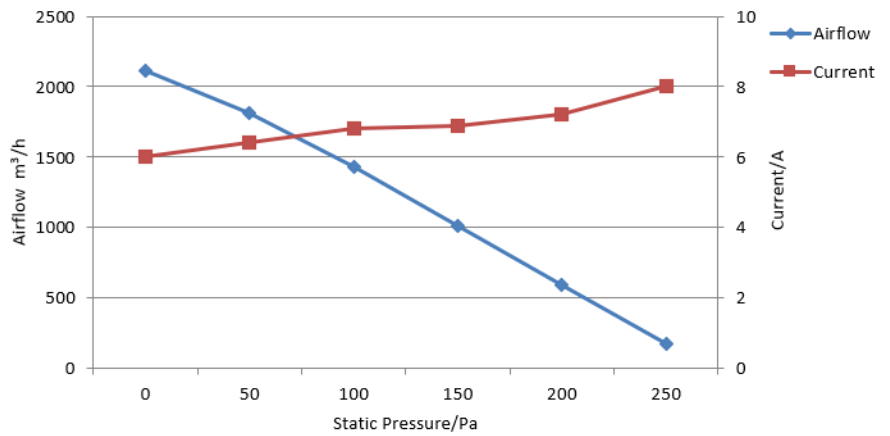

Features:

Long Service Life
High Reliability
Low Power Consumption
Low Noise
Low Vibration
Low Electro Magnetic Interference
Compact Mounting Structure
Light Weight

试验电压 26V DC Test Voltage 26V DC

安装尺寸图 (单位: 毫米) Dimension (Unit: mm)