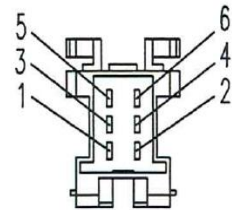

型号/Model:

RA24BL20-B35-3VSP-01

P/N: 02.24.83

无级变速版 3 Speed/Variable Speed Version

产品特点

- 低耗能
- 超长使用寿命
- 免维护
- 环保
- 高效率
- 可靠性高
- 短路保护
- 过电流保护
- 过压保护
- 低压保护
- 电机堵转保护

Features:

- Low Power Consumption
- Super Long Service Life
- Maintenance free
- Environmental Friendly
- High Efficiency
- High Reliability
- Short circuit protection
- Over-current protection
- Over-voltage protection
- Under-voltage protection
- Locked-rotor protection

试验电压 28V DC Test Voltage 28V DC

无刷蒸发风机 24V DC

BRUSHLESS CENTRIFUGAL BLOWER

安装尺寸图 (单位: 毫米) Dimension (Unit: mm)

Pin No.	I/O description	Wire color	Gauge
1	Power supply Ub	Red	AWG14/UL1015
2	GND	Blue	AWG14/UL1015
3	PWM/Direct analog input	White	AWG20/UL1015
4	80% speed	Green	
5	60% speed	Brown	
6	n.c.	---	---