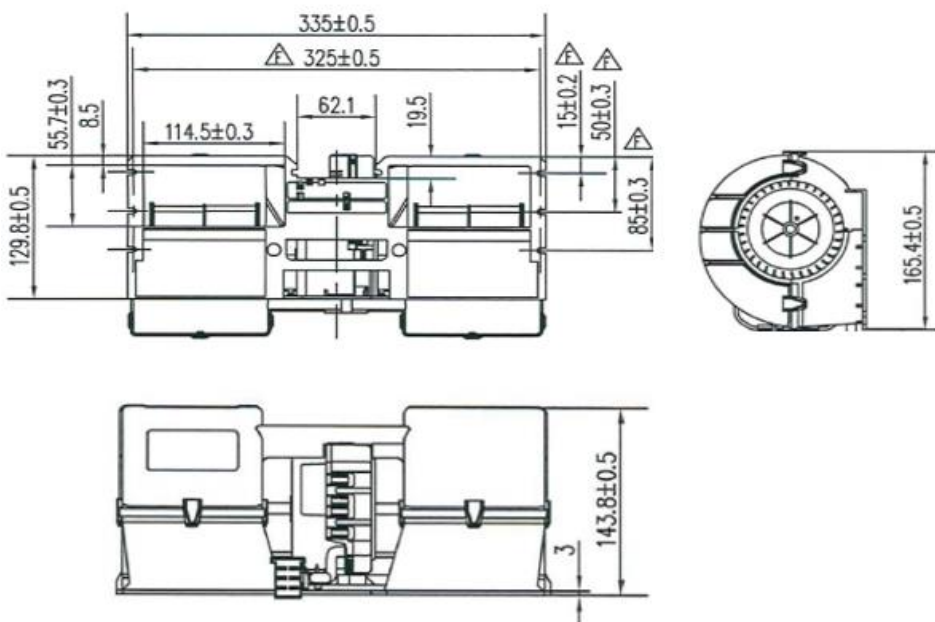

型号/Model:

RA24BL20-B35-3VSP-01

P/N: 02.24.83

无级变速版 3 Speed/Variable Speed Version

产品特点

- 低耗能
- 超长使用寿命
- 免维护
- 环保
- 高效率
- 可靠性高
- 短路保护
- 过电流保护
- 过压保护
- 低压保护
- 电机堵转保护

Features:

- Low Power Consumption
- Super Long Service Life
- Maintenance free
- Environmental Friendly
- High Efficiency
- High Reliability
- Short circuit protection
- Over-current protection
- Over-voltage protection
- Under-voltage protection
- Locked-rotor protection

试验电压 28V DC Test Voltage 28V DC

无刷蒸发风机 24V DC

BRUSHLESS CENTRIFUGAL BLOWER

安装尺寸图 (单位: 毫米) Dimension (Unit: mm)

Pin No.	I/O description	Wire color	Gauge
1	Power supply Ub	Red	AWG14/UL1015
2	GND	Blue	AWG14/UL1015
3	PWM/Direct analog input	White	AWG20/UL1015
4	80% speed	Green	
5	60% speed	Brown	
6	n.c.	---	---