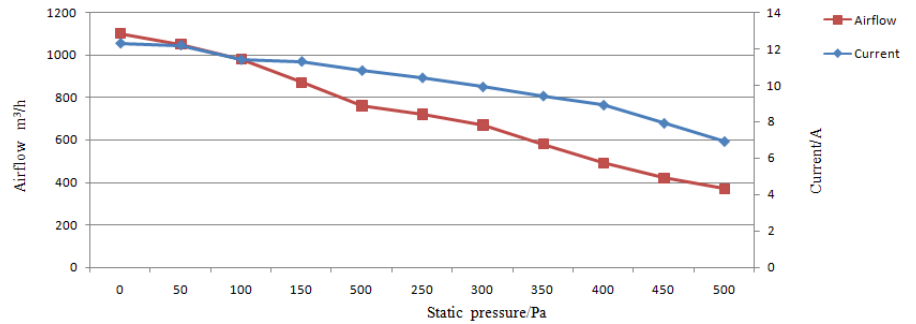

型号/Model:

RA24BL20-B35-3VSP-01

P/N: 02.24.83

无级变速版 3 Speed/Variable Speed Version

产品特点

- 低耗能
- 超长使用寿命
- 免维护
- 环保
- 高效率
- 可靠性高
- 短路保护
- 过电流保护
- 过压保护
- 低压保护
- 电机堵转保护

Features:

- Low Power Consumption
- Super Long Service Life
- Maintenance free
- Environmental Friendly
- High Efficiency
- High Reliability
- Short circuit protection
- Over-current protection
- Over-voltage protection
- Under-voltage protection
- Locked-rotor protection

试验电压 28V DC Test Voltage 28V DC

无刷蒸发风机 24V DC

BRUSHLESS CENTRIFUGAL BLOWER

安装尺寸图 (单位: 毫米) Dimension (Unit: mm)

Pin No.	I/O description	Wire color	Gauge
1	Power supply Ub	Red	AWG14/UL1015
2	GND	Blue	AWG14/UL1015
3	PWM/Direct analog input	White	AWG20/UL1015
4	80% speed	Green	
5	60% speed	Brown	
6	n.c.	---	---