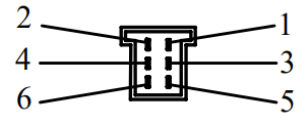

无刷蒸发风机 24V DC

**BRUSHLESS
CENTRIFUGAL BLOWER**

安装尺寸图 (单位: 毫米) Dimension (Unit: mm)

Pin	Function
1	+UB
2	GND
3	PWM/LIN, 100% Speed
4	80% Speed
5	60% Speed
6	NC(Not Used)

Speed setting

Pin	5	4	3
60%	H	NC	NC
80%	NC	H	NC
100%	NC	NC	H