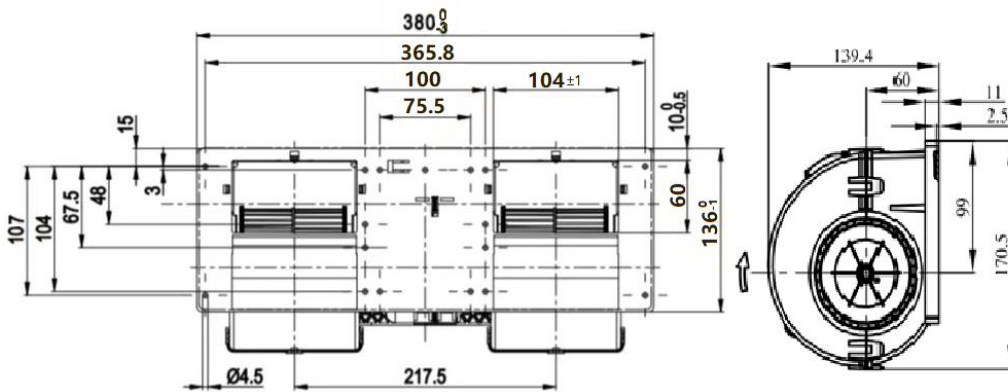

试验电压 28V DC Test Voltage 28V DC

静压Static pressure 毫米水柱(mmH ₂ O)	风量Airflow 立方米/小时 (m ³ /h)	电流Current Input 安培 (A)
0	1230	12.6
5	1150	12.2
10	1100	11.7
15	1060	11.3
20	1000	10.8
25	950	10.4
30	890	9.9
35	830	9.4
40	760	8.9
45	630	7.9
50	520	6.9

无刷蒸发风机 24V DC

**BRUSHLESS
CENTRIFUGAL BLOWER**

安装尺寸图 (单位: 毫米) Dimension (Unit: mm)

Pin	Function
1	+UB
2	GND
3	PWM/LIN, 100% Speed
4	80% Speed
5	60% Speed
6	NC(Not Used)

Speed setting

Pin	5	4	3
60%	H	NC	NC
80%	NC	H	NC
100%	NC	NC	H