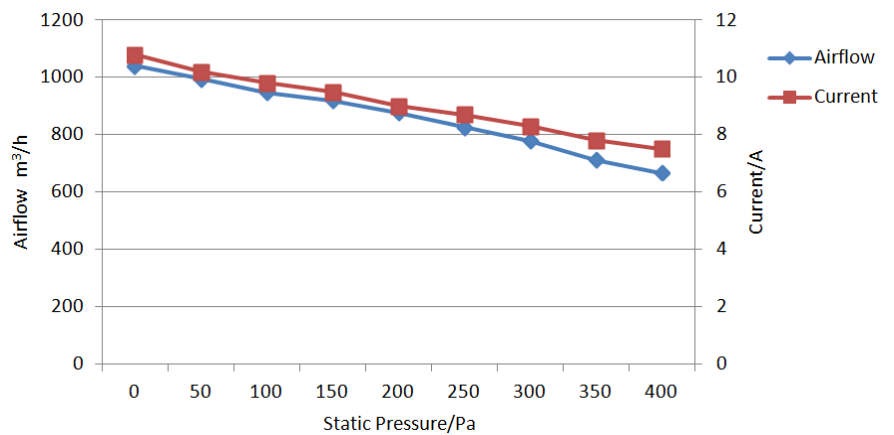

**有刷蒸发风机 24V DC
BRUSH
CENTRIFUGAL BLOWER**

型号/Model:

RA24B001-B40-3SP-01

三速版

3 Speed Version

产品编号 P/N: 02.24.02B

产品特点

- 长使用寿命
- 可靠性高
- 低耗能
- 低噪音
- 低振动
- 低电磁干扰
- 装配结构紧凑
- 重量轻

Features:

- Long Service Life
- High Reliability
- Low Power Consumption
- Low Noise
- Low Vibration
- Low Electro Magnetic Interference
- Compact Mounting Structure
- Light Weight

试验电压 26V DC Test Voltage 26V DC